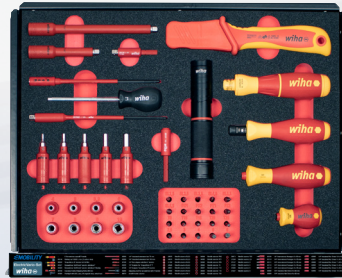

ElectricVario-Set