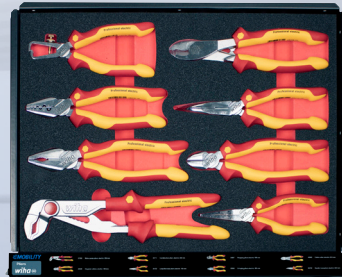

- + ALLE NOTWENDIGEN TOOLS  
FÜR HYBRID- UND ELEKTROFAHRZEUGE**
- + KOMPLETT BESTÜCKT, PERFEKT ORGANISIERT**
- + ERHÖHTE SICHERHEIT: VDE-PRÜFZEICHEN  
ZUSÄTZLICH ZUR DIN EN 60900**

ElectricVario-Set

TorqueVario®-Set