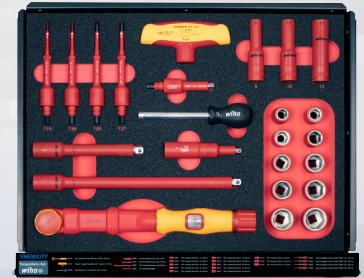

TorqueVario®-Set