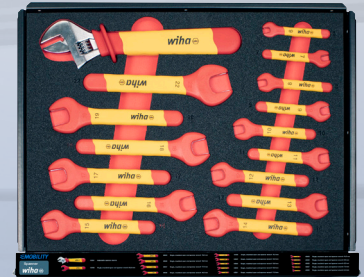

Spanner-Set I 6-24